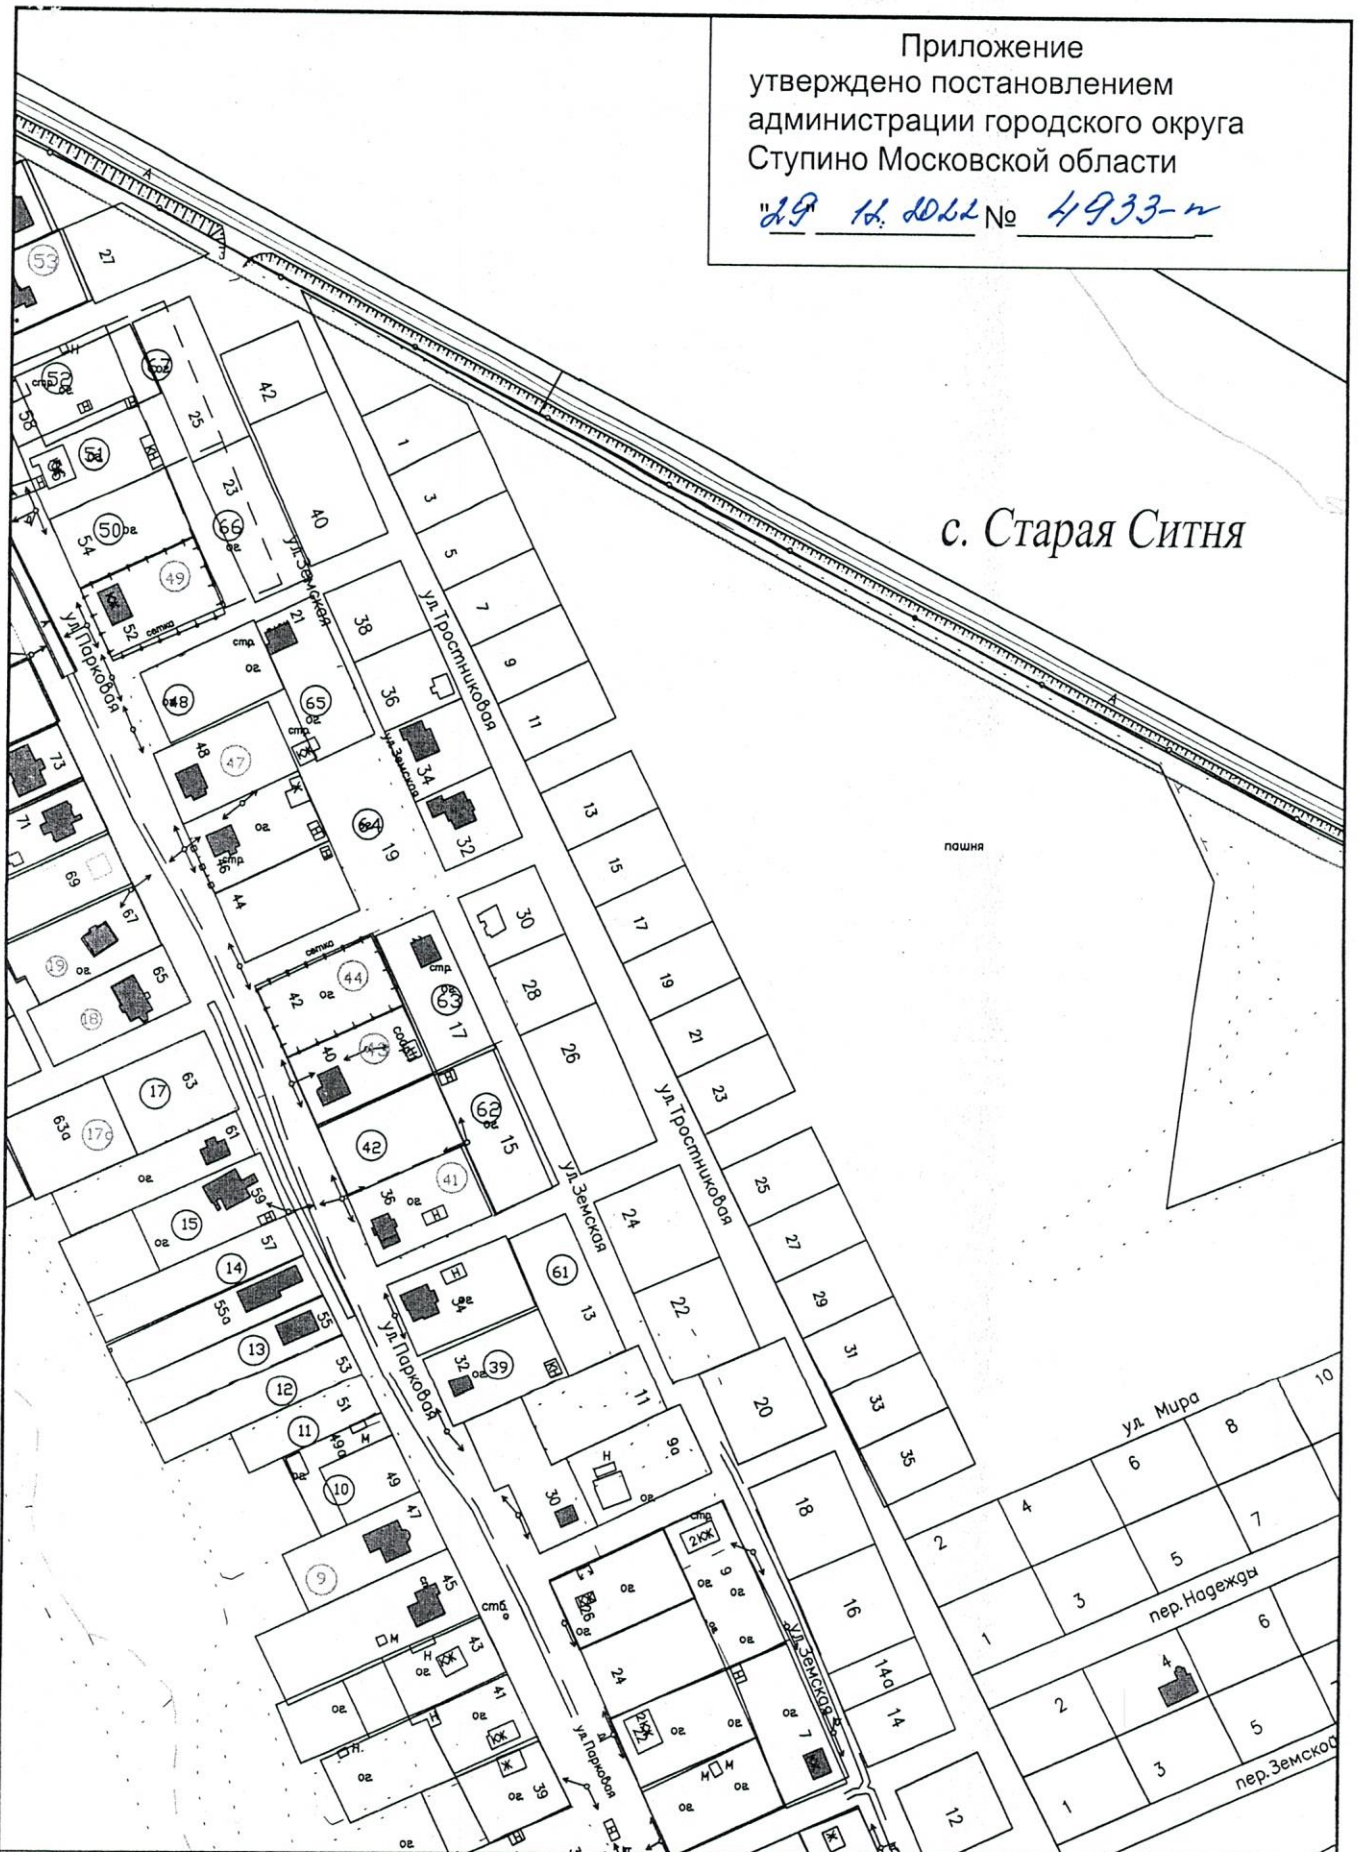

Приложение
утверждено постановлением
администрации городского округа
Ступино Московской области

от 16.10.2022 № 4933-н

с. Старая Ситня

Дежурный адресный план квартала застройки села Старая
Ситня городского округа Ступино Московской области