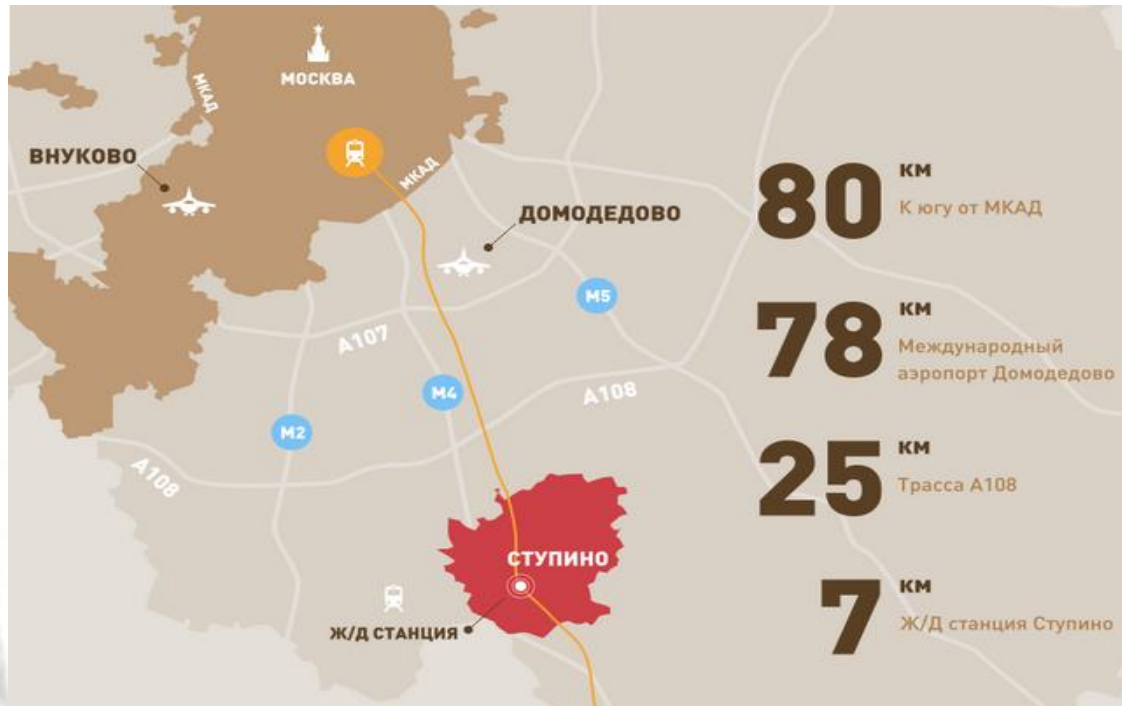

工業園區«Stupino 1»

<http://www.industrialpark.org>

• 型式 – Greenfield

聯絡資料：

Rusovich Igor

Tel: +7 9151233363

E-mail: igor.rusovich@silganmp.com

- 總面積 25公頃
- 1至20公頃土地
- 管理公司 - «Stupino-Pro»