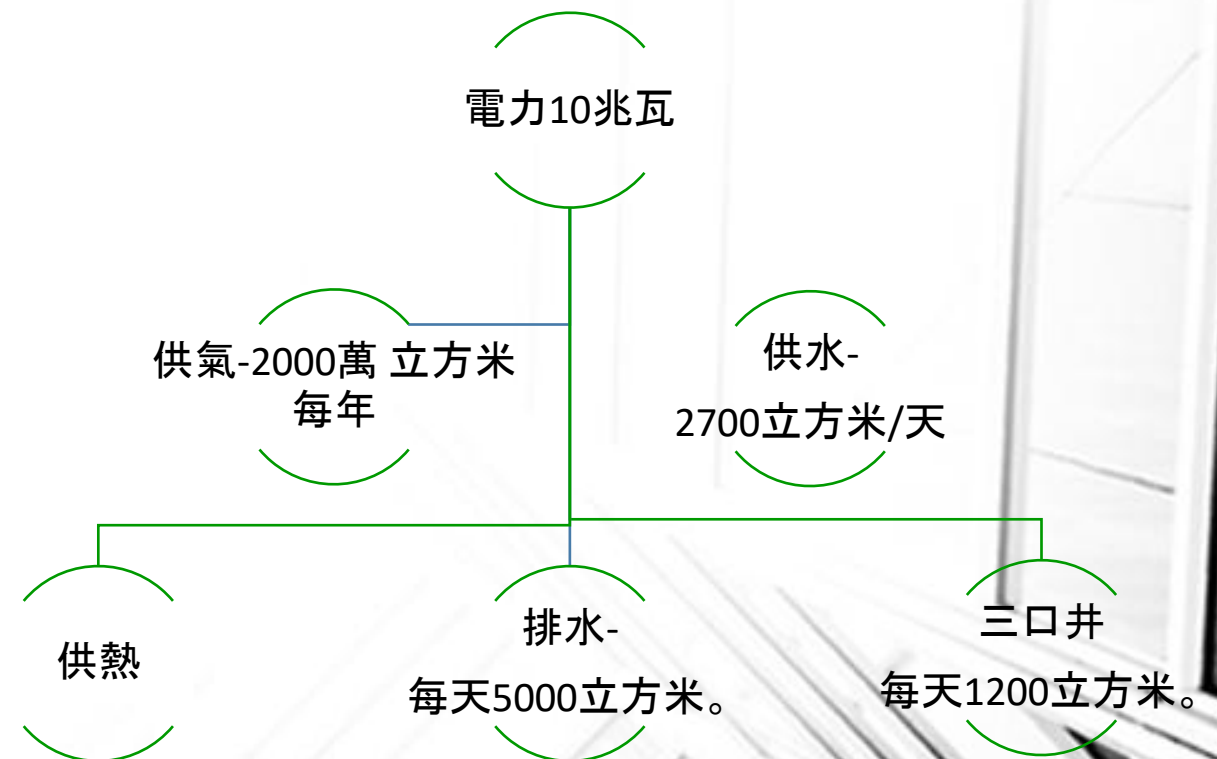

工業園區 «Zhilevo»

<https://www.city502.com>

• 型式- Brownfield

聯絡資料：

Kuznetsov Alexander Andreevich

Tel: +7 926 2542406

E-mail: 6199229@mail.ru

- 總面積 38,2公頃
- 衛生保護區-300米
- 管理公司 - «City-502»

工程技術支持