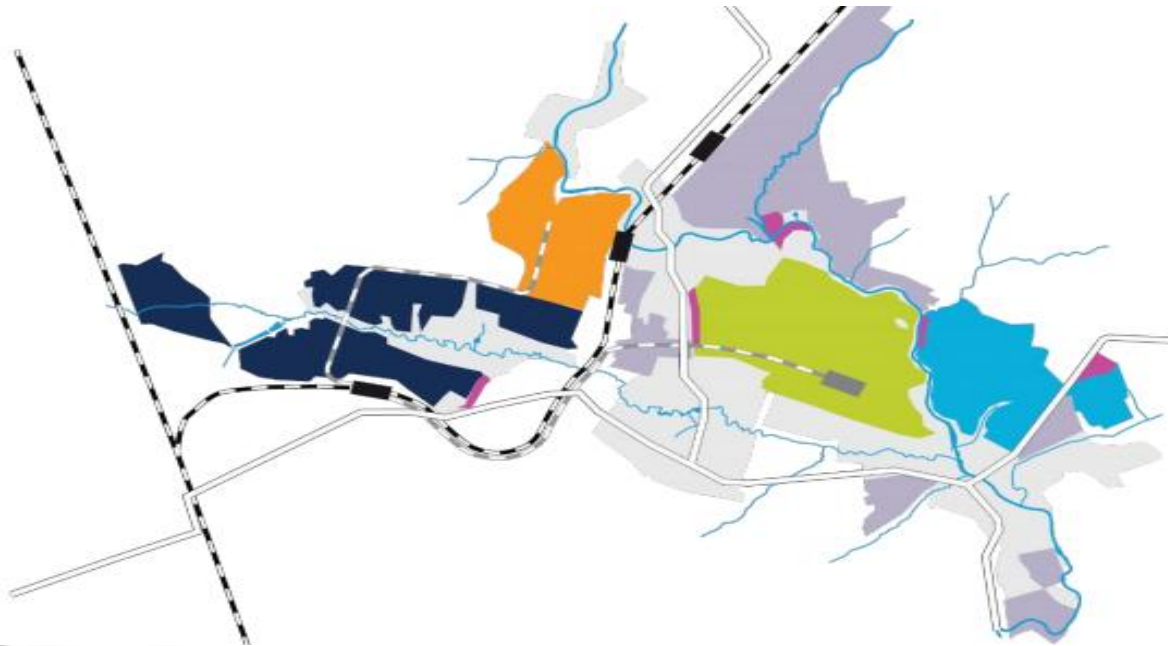

經濟特區 «Stupino-Quadrat»

www.gdpquadrat.com

- 型式 – Greenfield
- 管理公司 - «Stupino-Quadrat»

- 總面積 – 359,5 公頃
- 來自的地塊 0,5 до 100 公頃
- 土地所有權

氣體分配站和變電站已準備就緒，可以在該設施中運行；貨運鐵路樞紐的建設已接近完成 (BK MZHD)