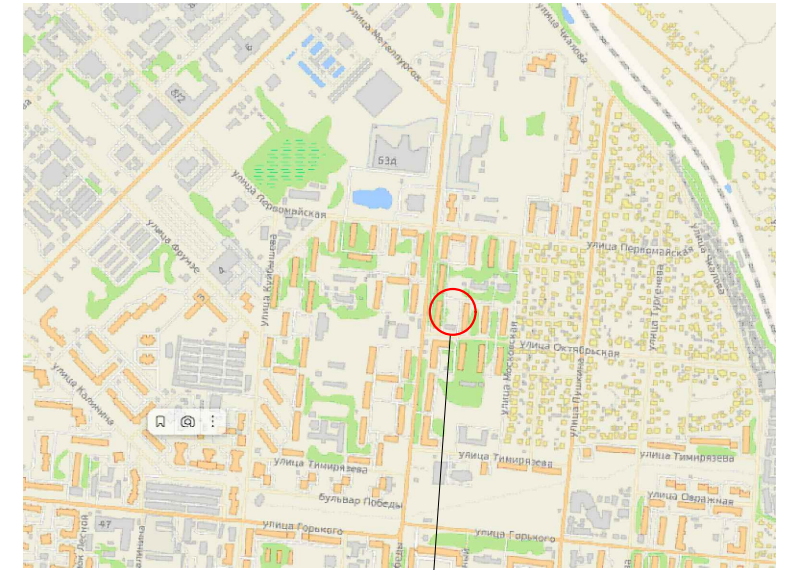

**СХЕМА ОРГАНИЗАЦИИ ДВИЖЕНИЯ АВТОТРАНСПОРТА**  
 по адресу: Московская область, го Ступино, г.Ступино, Проспект Победы, д.32/48

ситуационный план

дворовая территория

**УСЛОВНЫЕ ОБОЗНАЧЕНИЯ**

Обозначение	Наименование
<b>Существующие</b>	
	Здания и сооружения
	Дороги, проезды и стоянки
	Тротуары, дорожки и площадки
	Озеленение
	Открытая автостоянка
	Контейнерная площадка
	Координаты в системе МСК-50
	Координаты в системе WGS 84 (широта/долгота)
	Место установки дорожного знака

**СПЕЦИФИКАЦИЯ ДОРОЖНЫХ ЗНАКОВ**

Обозначение	Номер	Наименование	Количество (шт.)
<b>Проектируемые</b>			
	3.27	"Остановка запрещена"	1
	8.24	"Работает эвакуатор"	1
	8.2.2	"Зона действия"	1