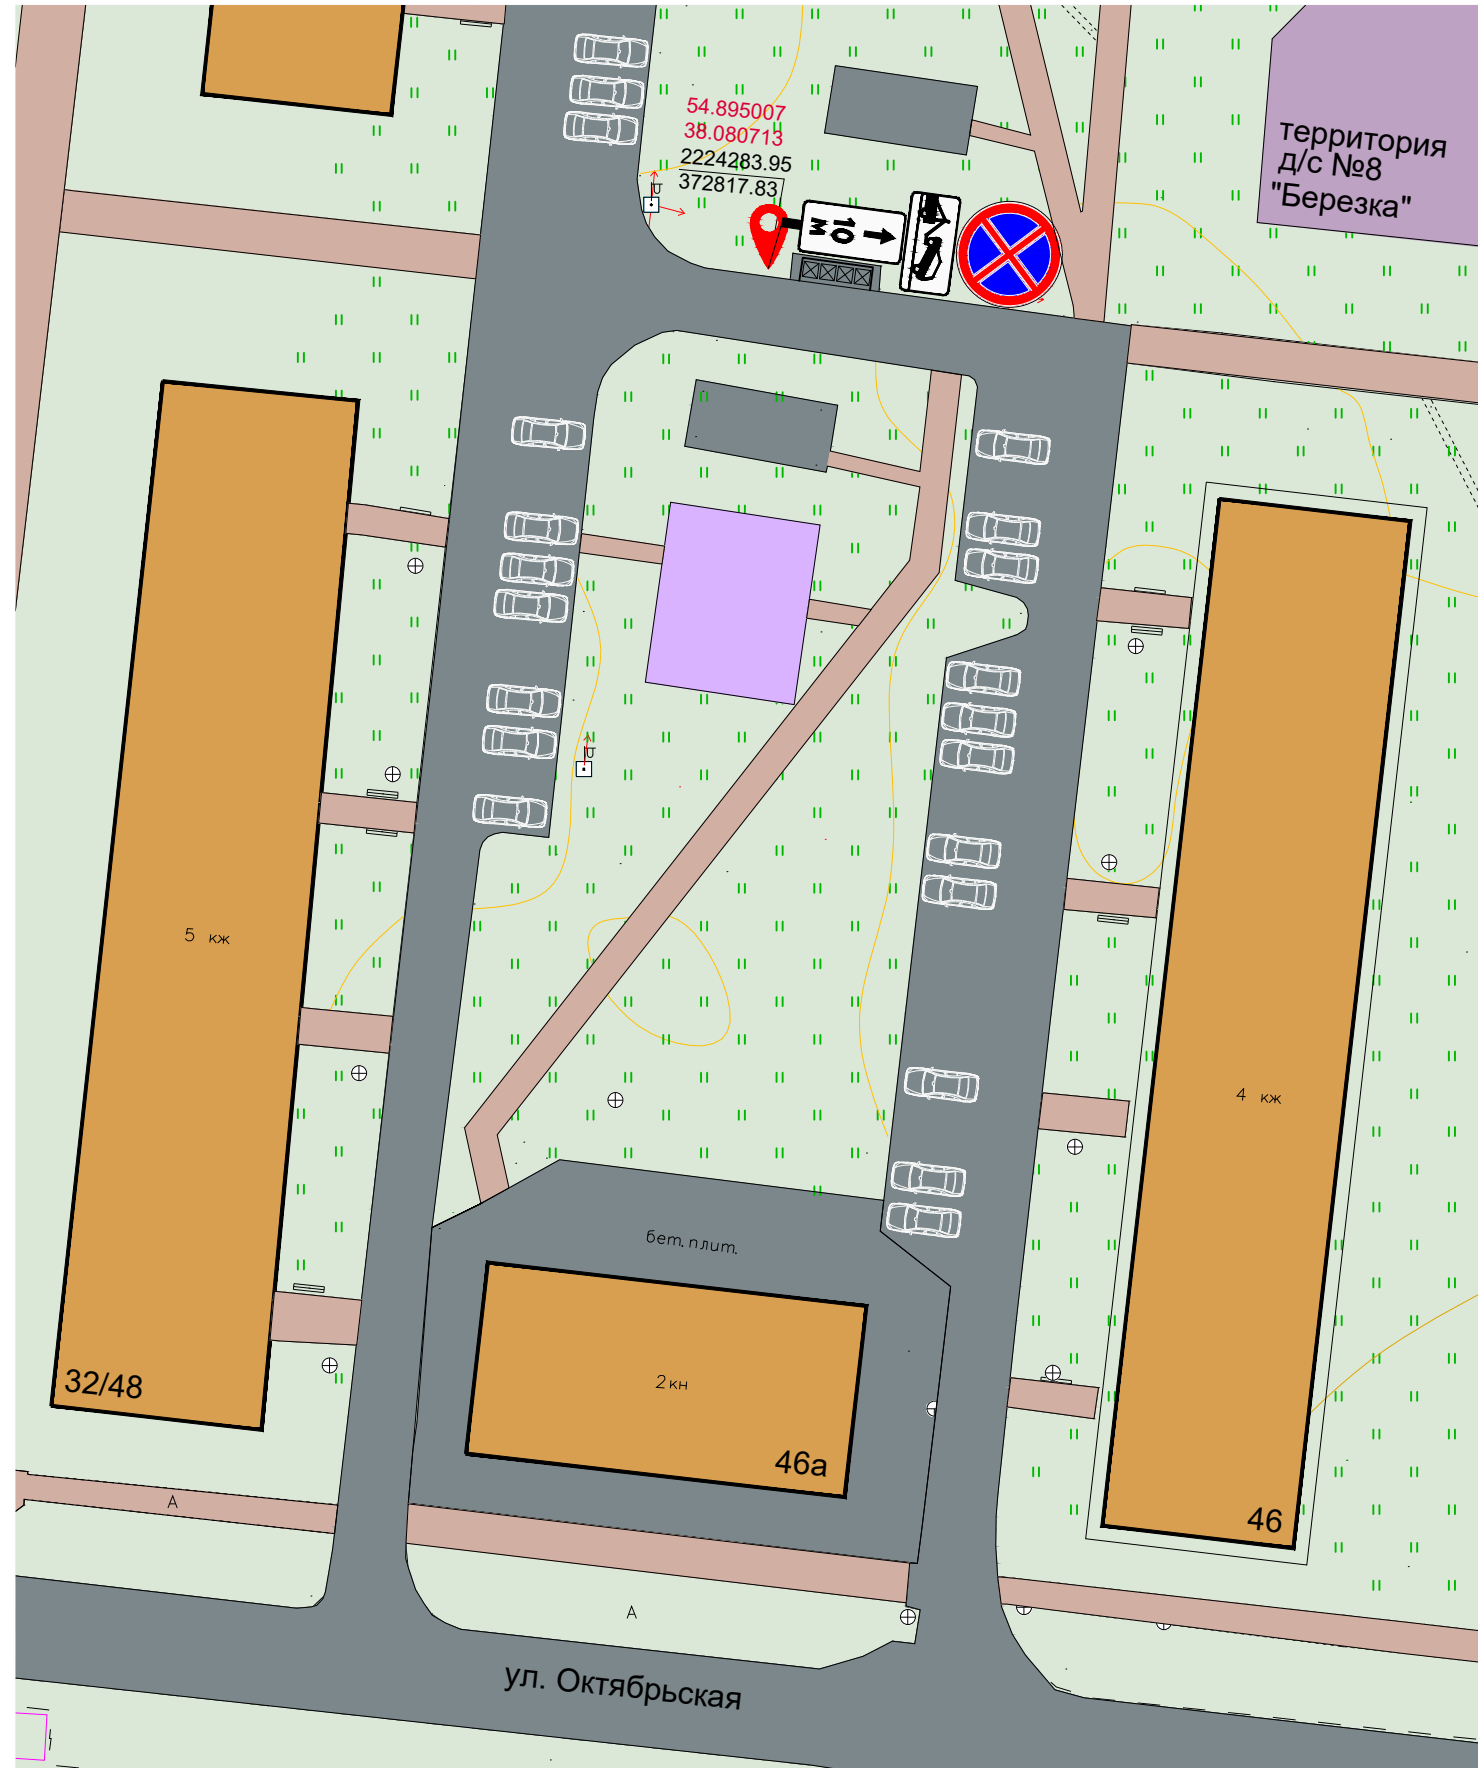

**СХЕМА ОРГАНИЗАЦИИ ДВИЖЕНИЯ АВТОТРАНСПОРТА**  
 по адресу: Московская область, го Ступино, г.Ступино, Проспект Победы, д.32/48

ситуационный план

дворовая территория

**УСЛОВНЫЕ ОБОЗНАЧЕНИЯ**

Обозначение	Наименование
<b>Существующие</b>	
	Здания и сооружения
	Дороги, проезды и стоянки
	Тротуары, дорожки и площадки
	Озеленение
	Открытая автостоянка
	Контейнерная площадка
	Координаты в системе МСК-50
	Координаты в системе WGS 84 (широта/долгота)
	Место установки дорожного знака

**СПЕЦИФИКАЦИЯ ДОРОЖНЫХ ЗНАКОВ**

Обозначение	Номер	Наименование	Количество (шт.)
<b>Проектируемые</b>			
	3.27	"Остановка запрещена"	1
	8.24	"Работает эвакуатор"	1
	8.2.2	"Зона действия"	1