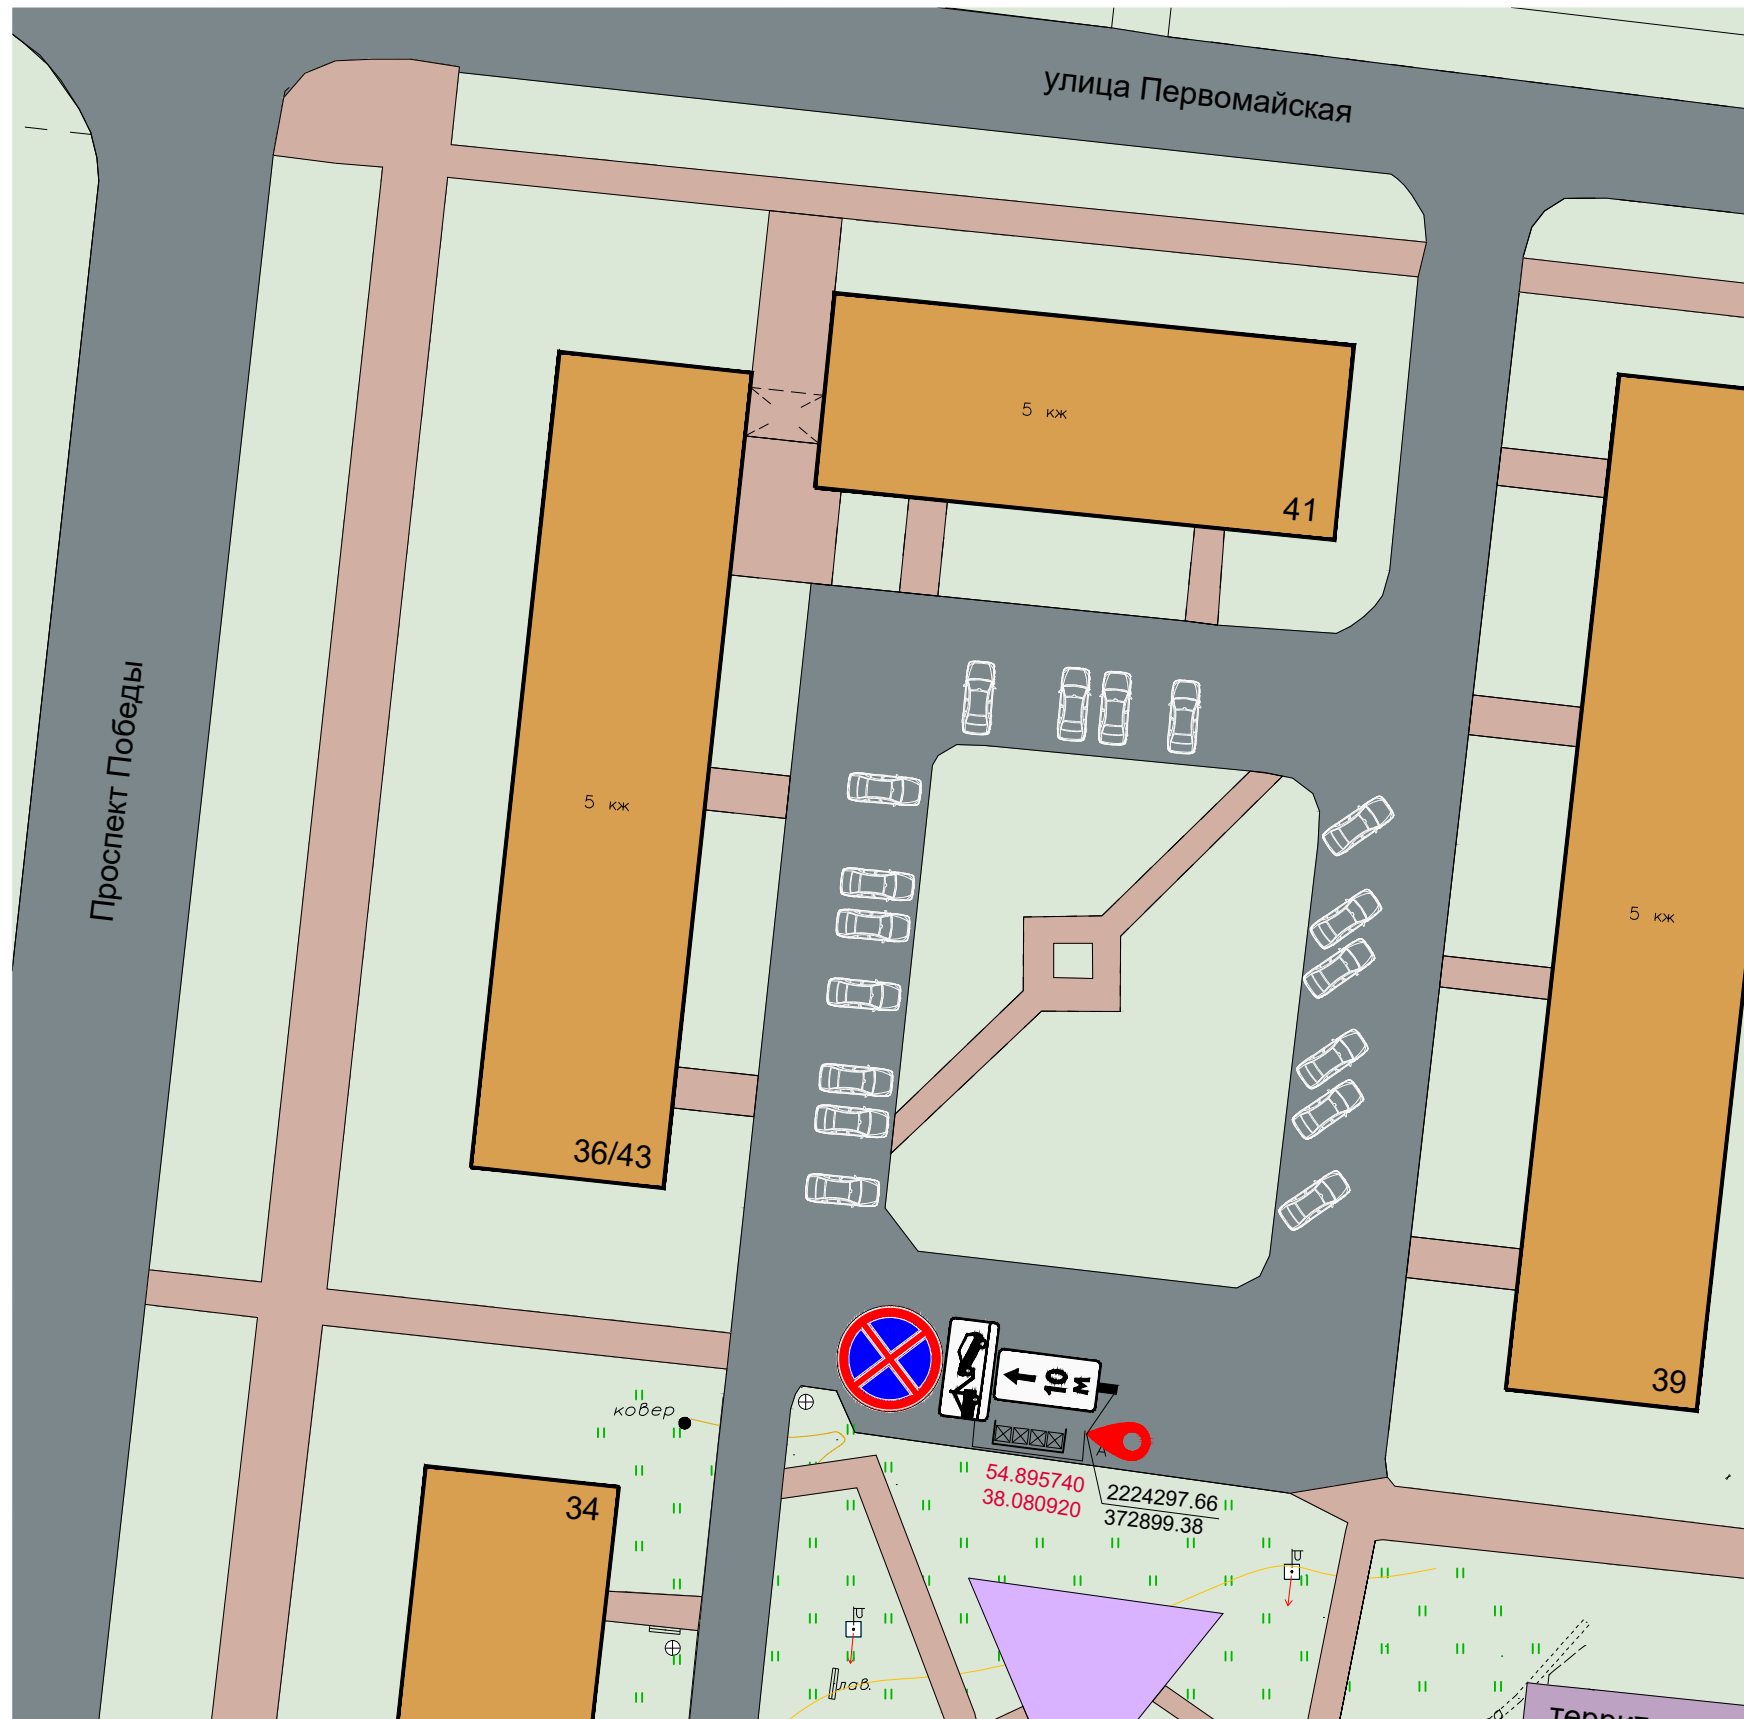

СХЕМА ОРГАНИЗАЦИИ ДВИЖЕНИЯ АВТОТРАНСПОРТА
 по адресу: Московская область, го Ступино, г.Ступино, Проспект Победы, д.36/43

ситуационный план

дворовая территория

УСЛОВНЫЕ ОБОЗНАЧЕНИЯ

Обозначение	Наименование
Существующие	
	Здания и сооружения
	Дороги, проезды и стоянки
	Тротуары, дорожки и площадки
	Озеленение
	Открытая автостоянка
	Контейнерная площадка
	Координаты в системе МСК-50
	Координаты в системе WGS 84 (широта/долгота)
	Место установки дорожного знака

СПЕЦИФИКАЦИЯ ДОРОЖНЫХ ЗНАКОВ

Обозначение	Номер	Наименование	Количество (шт.)
Проектируемые			
	3.27	"Остановка запрещена"	1
	8.24	"Работает эвакуатор"	1
	8.2.2	"Зона действия"	1