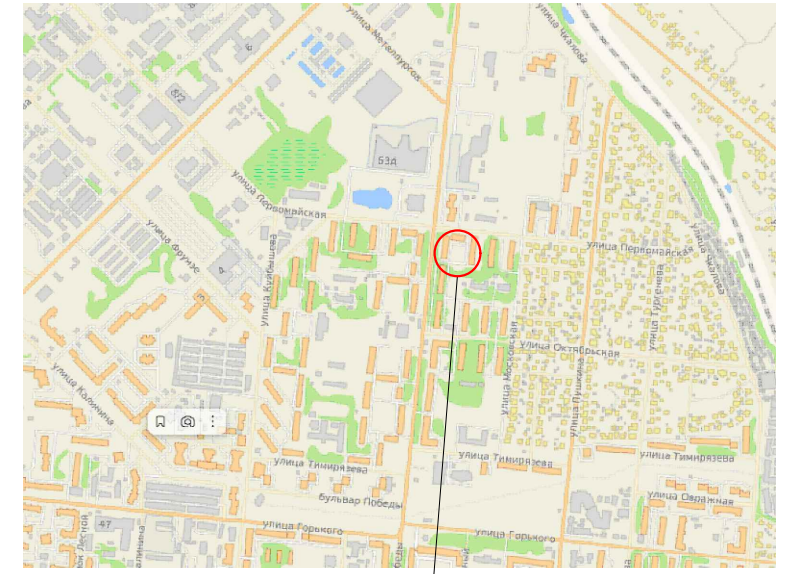

СХЕМА ОРГАНИЗАЦИИ ДВИЖЕНИЯ АВТОТРАНСПОРТА
 по адресу: Московская область, го Ступино, г.Ступино, Проспект Победы, д.36/43

ситуационный план

дворовая территория

УСЛОВНЫЕ ОБОЗНАЧЕНИЯ

Обозначение	Наименование
Существующие	
	Здания и сооружения
	Дороги, проезды и стоянки
	Тротуары, дорожки и площадки
	Озеленение
	Открытая автостоянка
	Контейнерная площадка
	Координаты в системе МСК-50
	Координаты в системе WGS 84 (широта/долгота)
	Место установки дорожного знака

СПЕЦИФИКАЦИЯ ДОРОЖНЫХ ЗНАКОВ

Обозначение	Номер	Наименование	Количество (шт.)
Проектируемые			
	3.27	"Остановка запрещена"	1
	8.24	"Работает эвакуатор"	1
	8.2.2	"Зона действия"	1