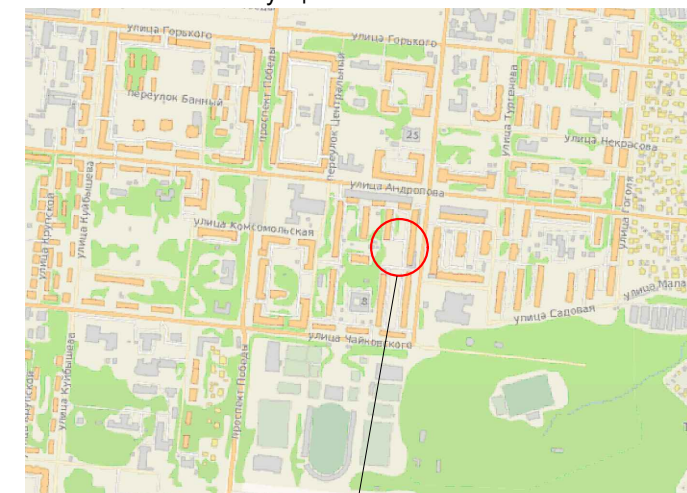

СХЕМА ОРГАНИЗАЦИИ ДВИЖЕНИЯ АВТОТРАНСПОРТА
по адресу: Московская область, го Ступино, г.Ступино, ул.Пушкина, д.21

ситуационный план

дворовая территория

УСЛОВНЫЕ ОБОЗНАЧЕНИЯ

Обозначение	Наименование
Существующие	
	Здания и сооружения
	Дороги, проезды и стоянки
	Тротуары, дорожки и площадки
	Озеленение
	Открытая автостоянка
	Контейнерная площадка
	Координаты в системе МСК-50
	Координаты в системе WGS 84 (широта/долгота)
	Место установки дорожного знака

СПЕЦИФИКАЦИЯ ДОРОЖНЫХ ЗНАКОВ

Обозначение	Номер	Наименование	Количество (шт.)
Проектируемые			
	3.27	"Остановка запрещена"	1
	8.24	"Работает эвакуатор"	1
	8.2.2	"Зона действия"	1