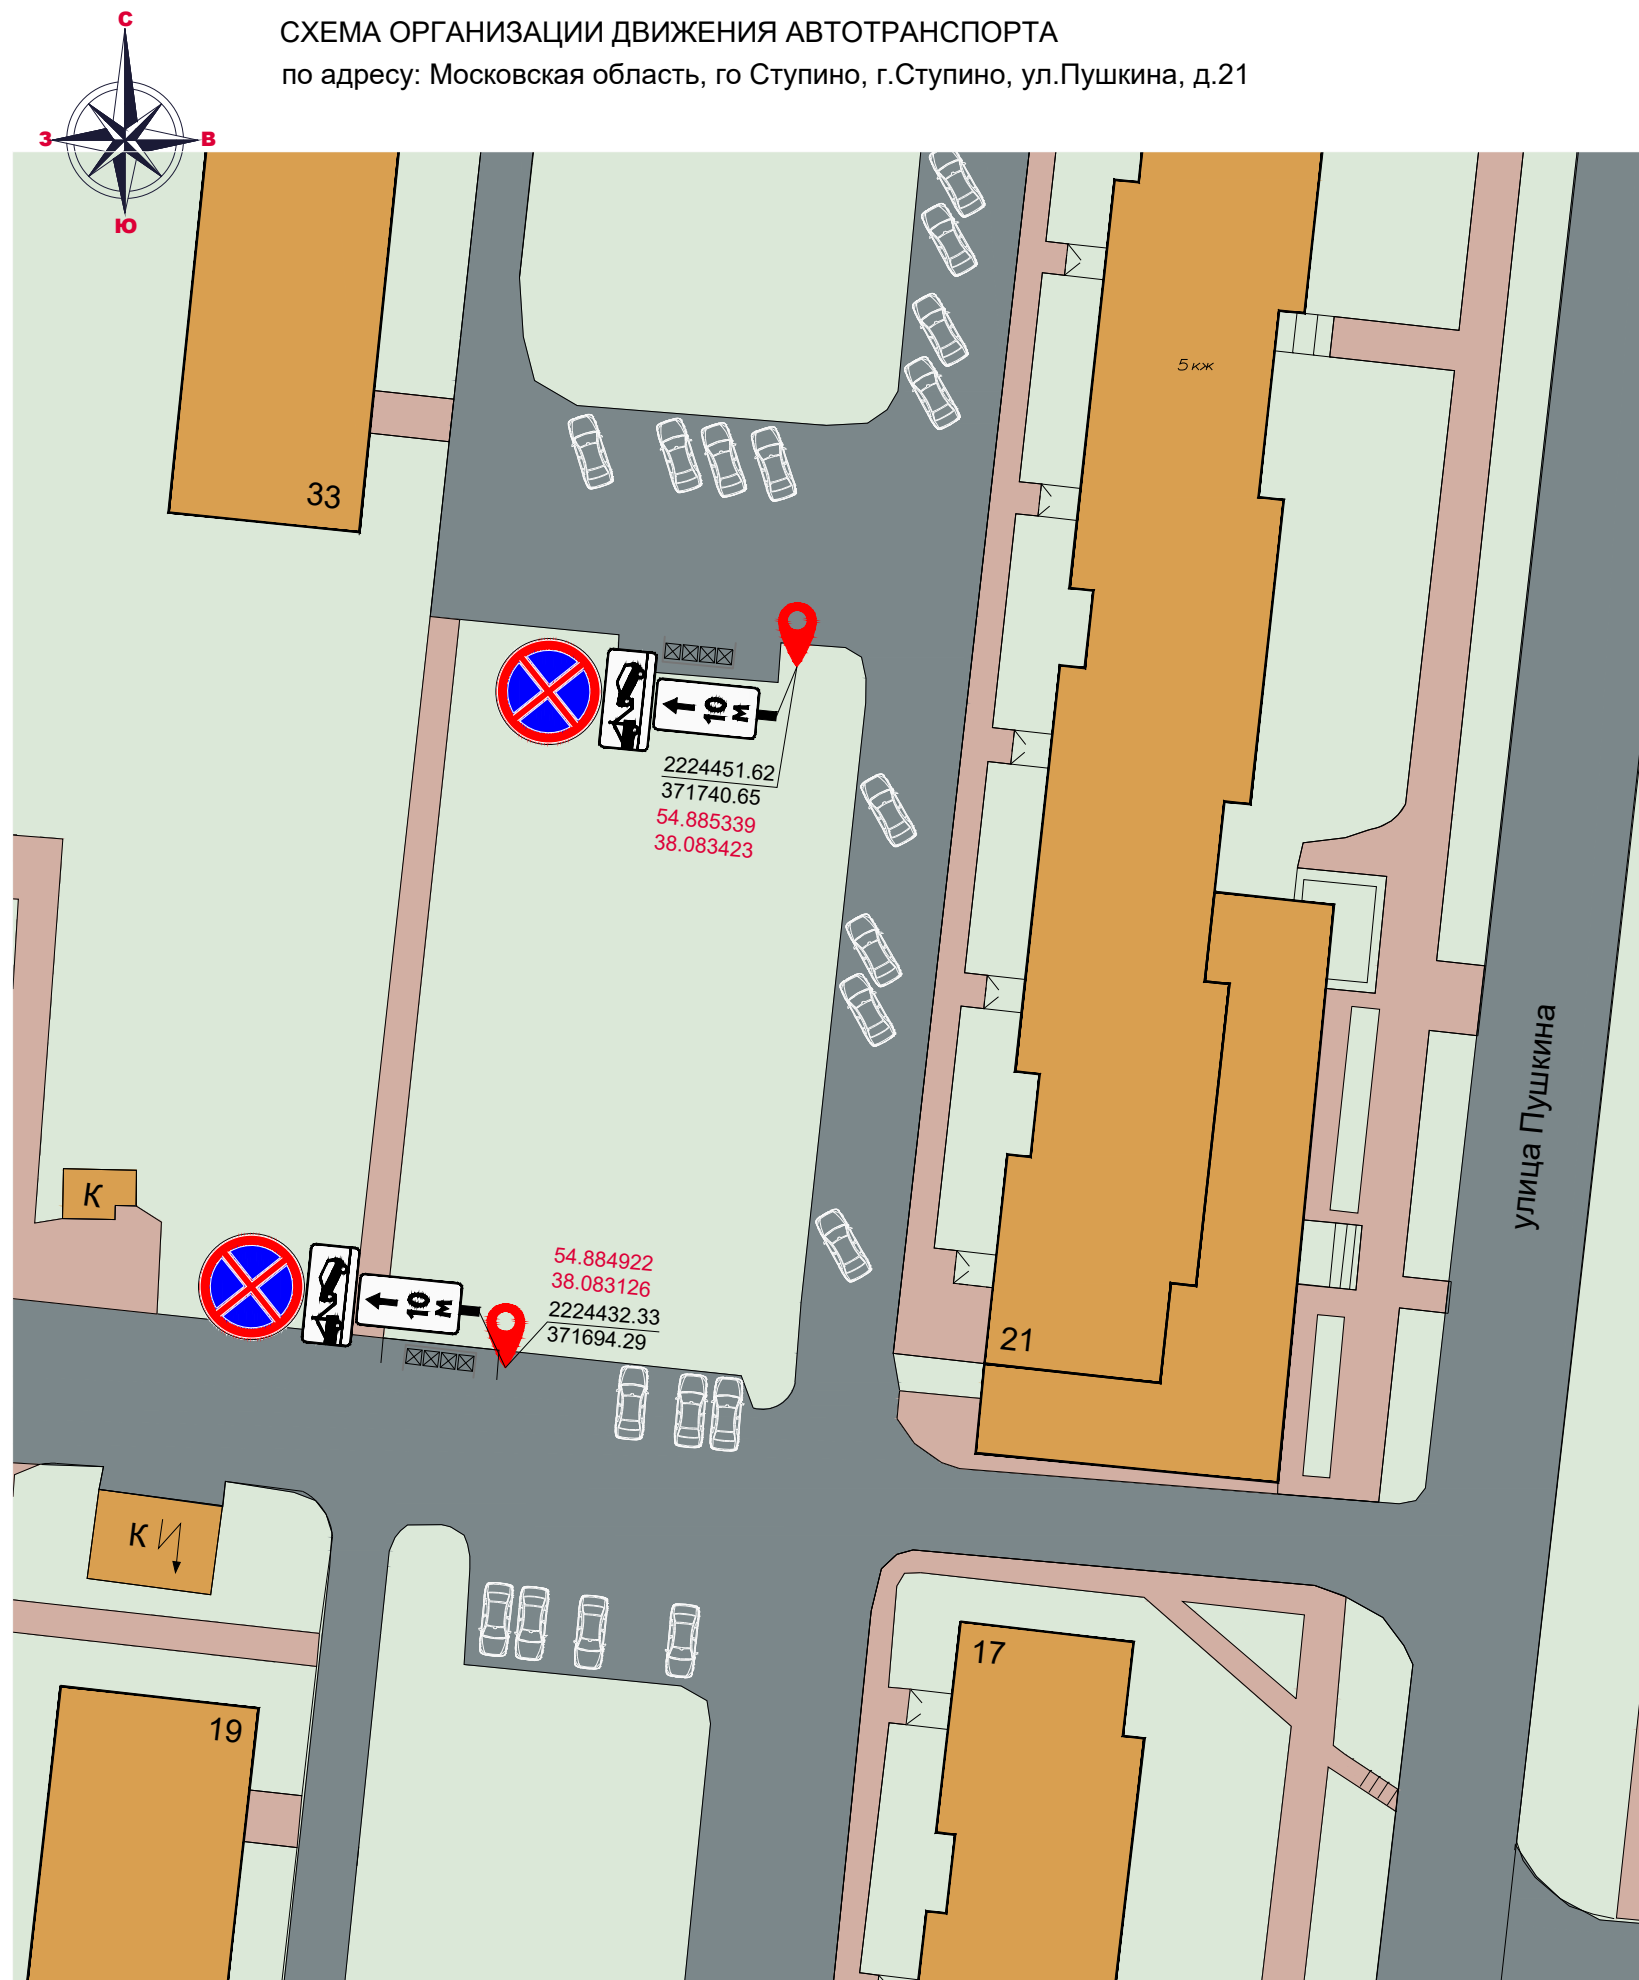

СХЕМА ОРГАНИЗАЦИИ ДВИЖЕНИЯ АВТОТРАНСПОРТА
по адресу: Московская область, го Ступино, г.Ступино, ул.Пушкина, д.21

ситуационный план

дворовая территория

УСЛОВНЫЕ ОБОЗНАЧЕНИЯ

Обозначение	Наименование
Существующие	
	Здания и сооружения
	Дороги, проезды и стоянки
	Тротуары, дорожки и площадки
	Озеленение
	Открытая автостоянка
	Контейнерная площадка
	Координаты в системе МСК-50
	Координаты в системе WGS 84 (широта/долгота)
	Место установки дорожного знака

СПЕЦИФИКАЦИЯ ДОРОЖНЫХ ЗНАКОВ

Обозначение	Номер	Наименование	Количество (шт.)
Проектируемые			
	3.27	"Остановка запрещена"	1
	8.24	"Работает эвакуатор"	1
	8.2.2	"Зона действия"	1